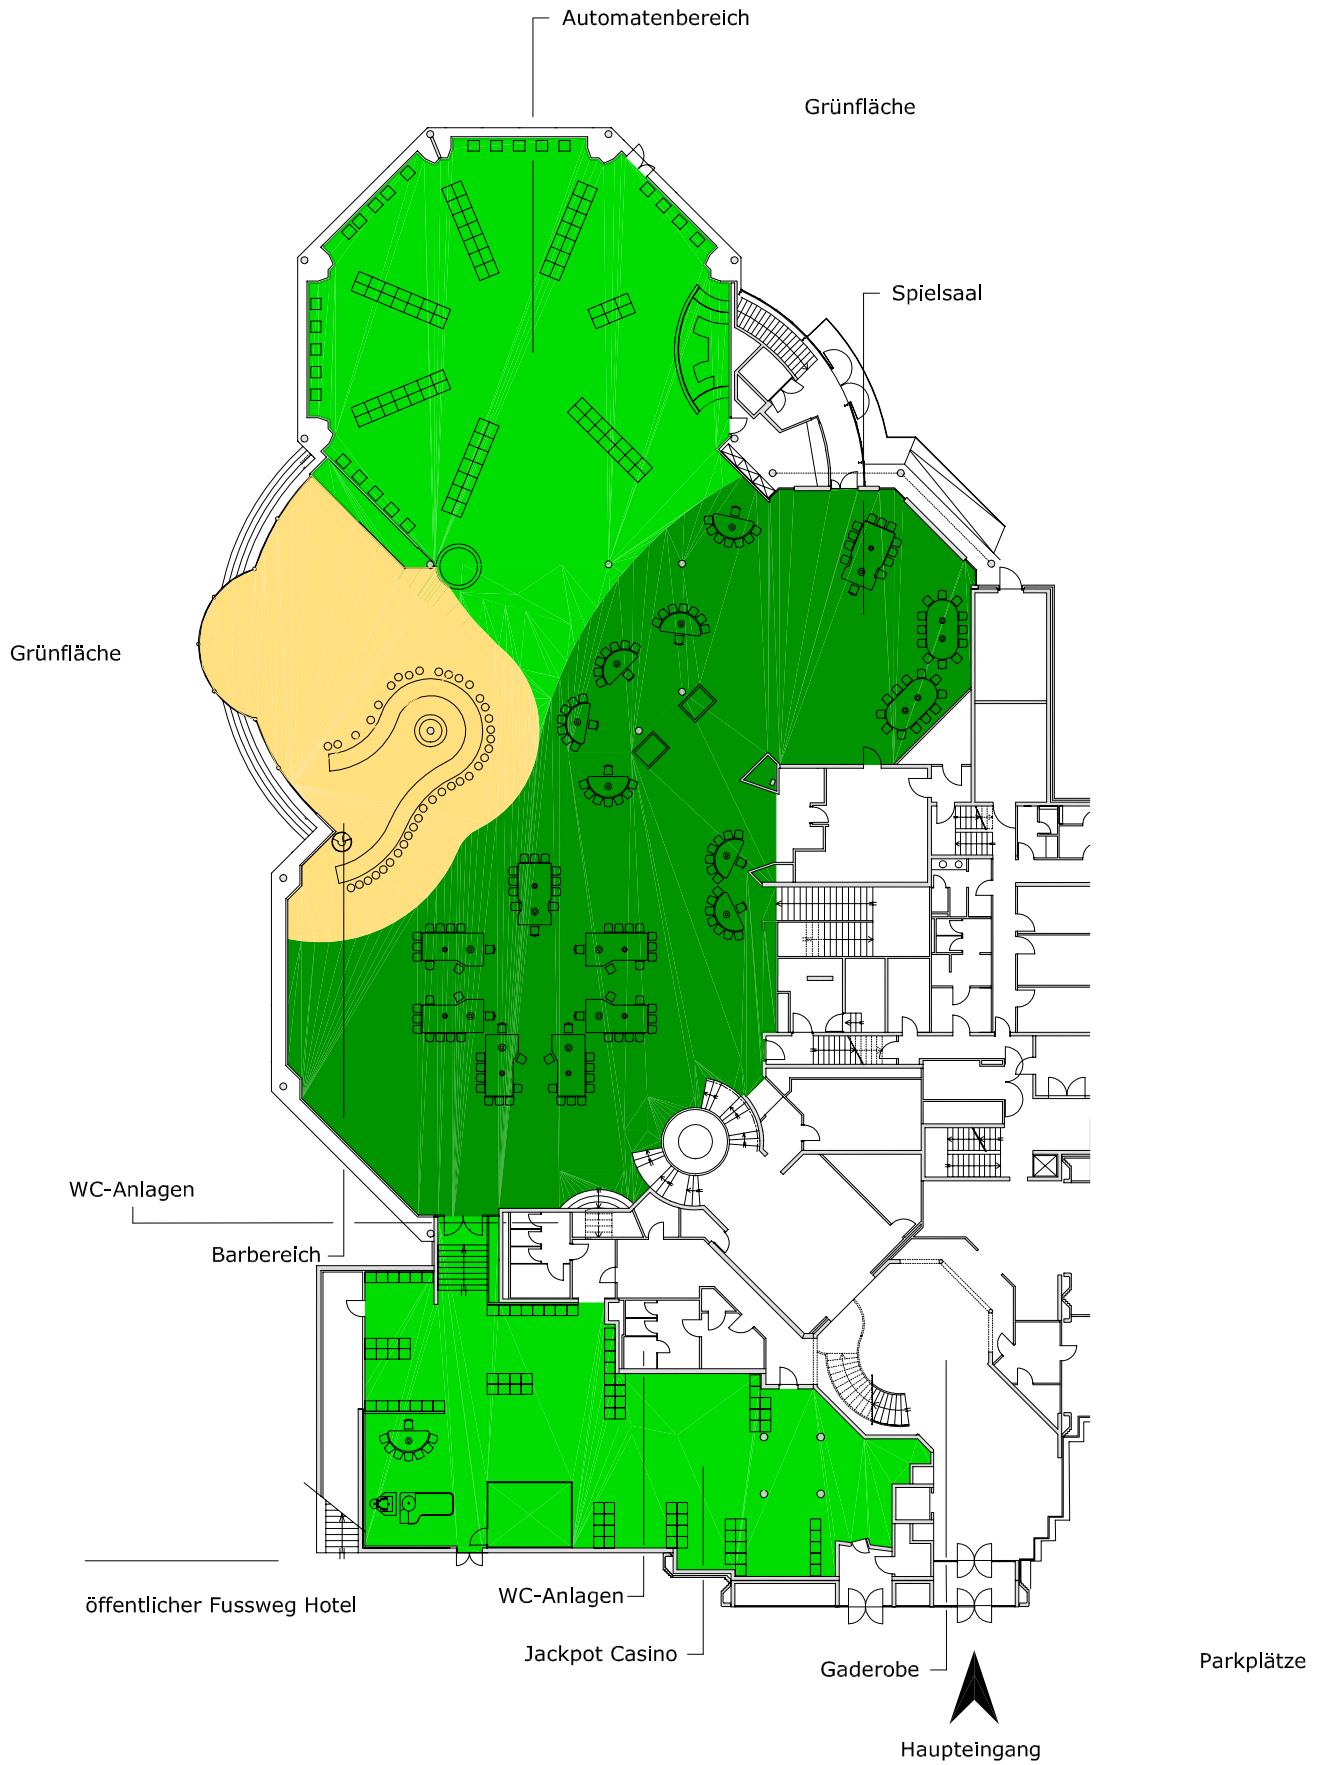

# Casino Bregenz - Erdgeschoss

-  Spielsaal
-  Automatenbereich
-  Bar/Restaurant

0 10 m