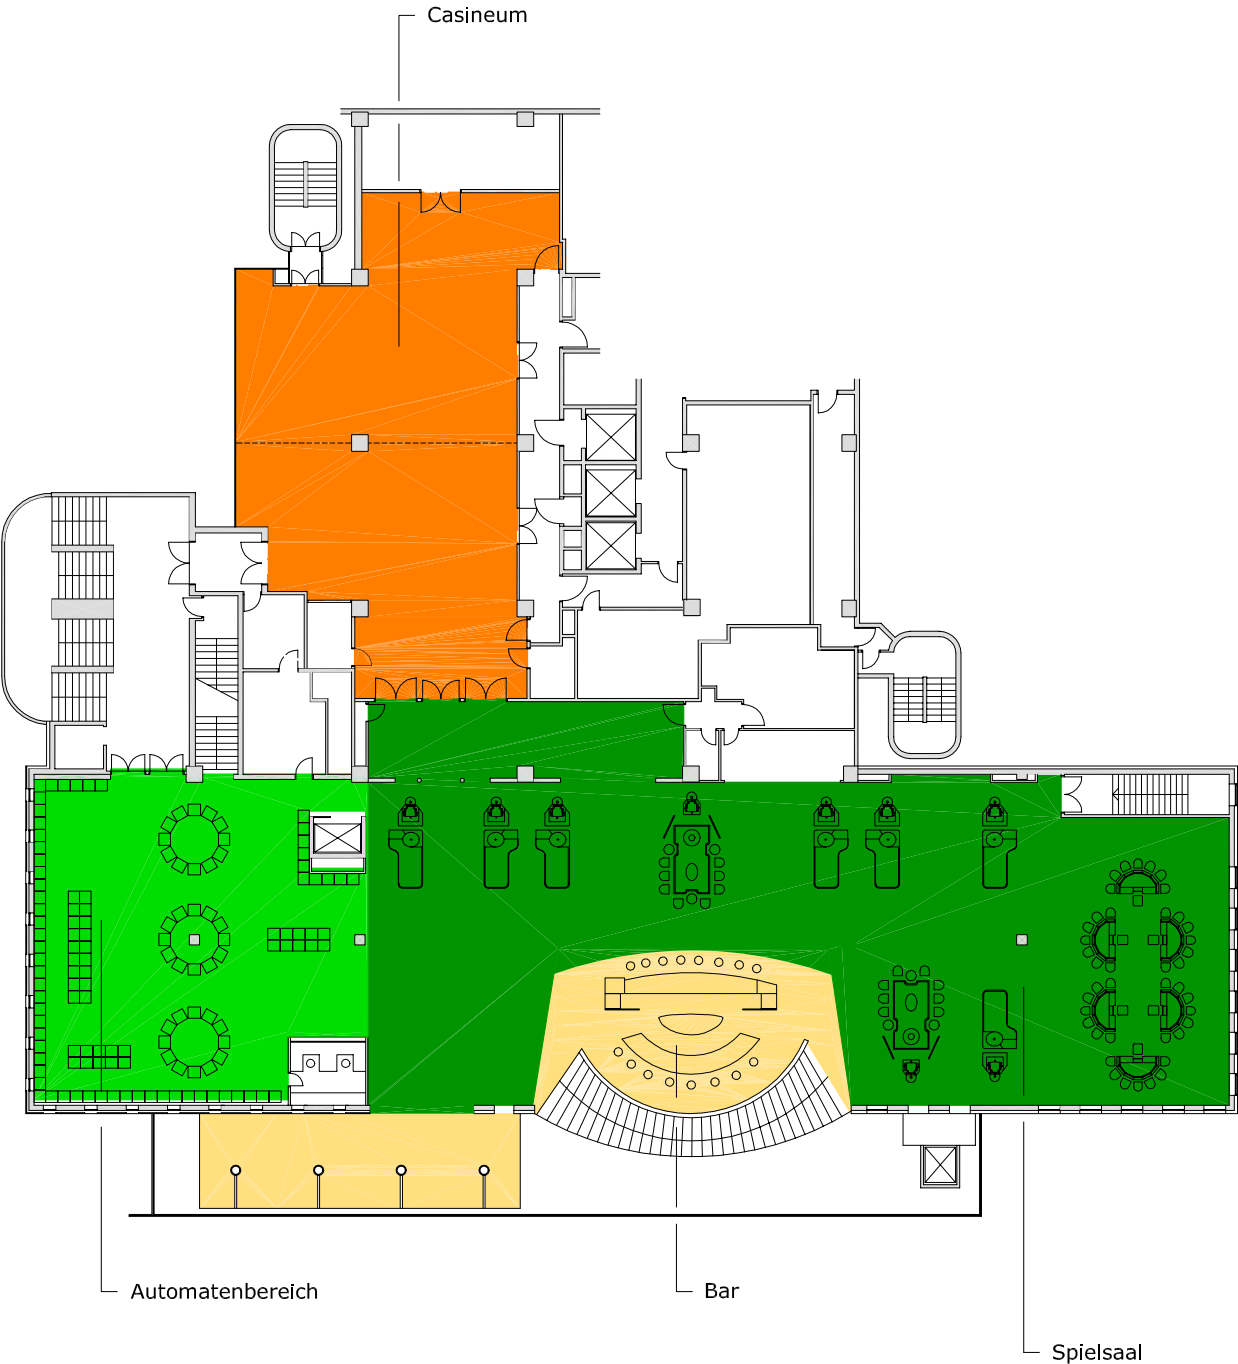

Casino Innsbruck - 2/3. Obergeschoss

- Spielraum
- Automatenbereich
- Bar/Restaurant
- Veranstaltungen

0
|
|
 10 m